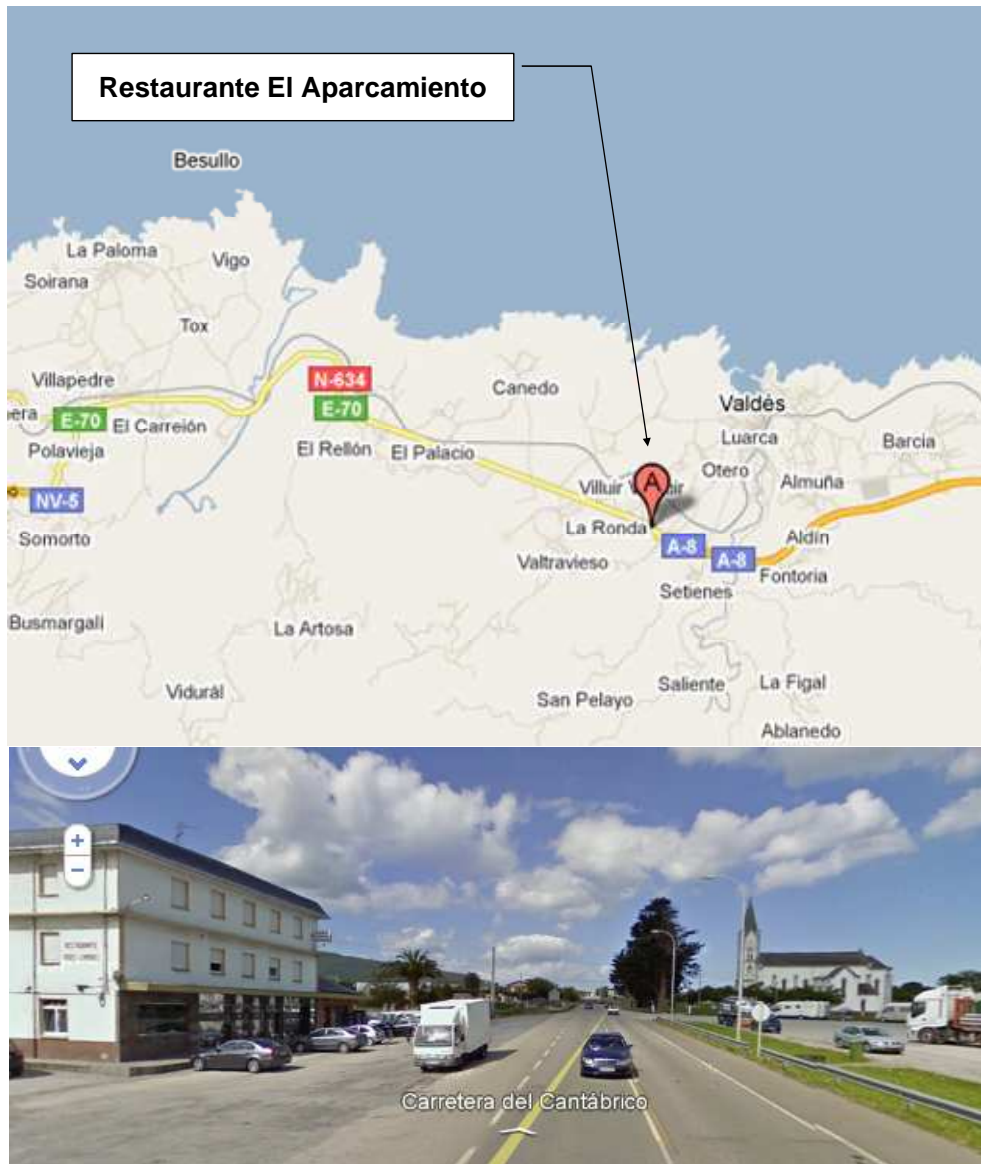

PUNTO DE ENCUENTRO

Santiago (Valdés) Ctra. Nacional 634, Km 538.5
(Junto a la iglesia, frente restaurante “El Aparcamiento”).